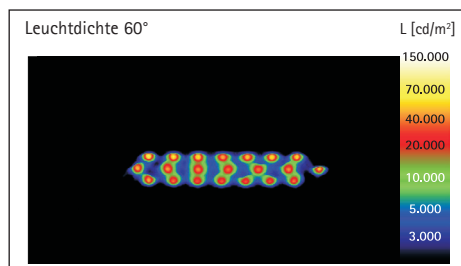

MAUL LED-Tischleuchte MAULatlantic

- Leuchtenkopf und Kühlkörper speziell an LED-Funktion angepasst
- Intertek GS-Zeichen
- Extrem sparsam: 80 % weniger Energieverbrauch der LEDs im Vergleich zu einer Glühlampe
- Zurückhaltend: Länglicher Leuchtenkopf und filigraner Parallelogramm-Arm fügen sich dezent in die Umgebung ein
- Technisches Sicherheitskonzept Made by MAUL
- Mit 21 LEDs, 5800 Kelvin, tageslichtweiß
- Leuchte enthält eingebaute LED-Lampen. Die Lampen können nicht ausgetauscht werden
- 20.000 Stunden Lebensdauer der LEDs
- Energieeffizienzklasse "A" (Spektrum A++ bis E)
- Garantiert: Null Stromverbrauch im ausgeschalteten Zustand
- Extrem niedriger Energieverbrauch mit ca. 9 Watt
- Gewichteter Energieverbrauch 9 kWh/1000h
- Über 2000 Lux Beleuchtungsstärke bei 35 cm Abstand, Lichtstrom 400 Lumen
- Armlänge unten 33 cm, oben 34 cm
- Leuchtenkopf, ca. 33 x 7 cm, aus Kunststoff
- Schalter am Leuchtenkopf für bequemes An- und Ausschalten
- Reflektor für optimale Lichtausnutzung
- Umweltschonende und sichere Verpackung, recycelbar
- Stabiler Standfuß, ca. 20 x 14,5 cm, mit Beschwerungseinlage. Höhe in normaler Arbeitsstellung 45 cm

- Garantie: 2 Jahre

Art.-Nr.	Farbe	EAN-Code	Zollcode	Fuß	Kabellänge ca.	Schutzklasse	VE	Packungsmaße/cm/VE	Gewicht/kg
820 36	02 weiß	4002390055338	94052099	Standfuß	1,8 m	II Eurostecker	1 St.	42,5 x 20,0 x 14,0	3,726
820 36	90 schwarz	4002390055352	94052099	Standfuß	1,8 m	II Eurostecker	1 St.	42,5 x 20,0 x 14,0	3,726
820 36	95 silber	4002390057196	94052099	Standfuß	1,8 m	II Eurostecker	1 St.	42,5 x 20,0 x 14,0	3,726