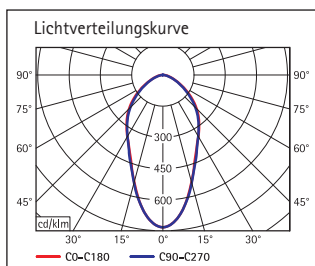

MAUL LED-Tischleuchte MAULatlantic

- Leuchtenkopf und Kühlkörper speziell an LED-Funktion angepasst
- Intertek GS-Zeichen
- Extrem sparsam: 80 % weniger Energieverbrauch der LEDs im Vergleich zu einer Glühlampe
- Zurückhaltend: Länglicher Leuchtenkopf und filigraner Parallelogramm-Arm fügen sich dezent in die Umgebung ein
- Technisches Sicherheitskonzept Made by MAUL
- Mit 21 LEDs, 5800 Kelvin, tageslichtweiß
- Leuchte enthält eingebaute LED-Lampen. Die Lampen können nicht ausgetauscht werden
- 20.000 Stunden Lebensdauer der LEDs
- Energieeffizienzklasse "A" (Spektrum A++ bis E)
- Garantiert: Null Stromverbrauch im ausgeschalteten Zustand
- Extrem niedriger Energieverbrauch mit ca. 9 Watt
- Gewichteter Energieverbrauch 9 kWh/1000h
- Über 2000 Lux Beleuchtungsstärke bei 35 cm Abstand, Lichtstrom 400 Lumen
- Armlänge unten 33 cm, oben 34 cm
- Leuchtenkopf, ca. 33 x 7 cm, aus Kunststoff
- Schalter am Leuchtenkopf für bequemes An- und Ausschalten
- Reflektor für optimale Lichtausnutzung
- Umweltschonende und sichere Verpackung, recycelbar
- Stabiler Standfuß, ca. 20 x 14,5 cm, mit Beschwerungseinlage. Höhe in normaler Arbeitsstellung 45 cm

- Garantie: 2 Jahre

Art.-Nr.	Farbe	EAN-Code	Zollcode	Fuß	Kabellänge ca.	Schutzklasse	VE	Packungsmaße/cm/VE	Gewicht/kg
820 36	02 weiß	4002390055338	94052099	Standfuß	1,8 m	II Eurostecker	1 St.	42,5 x 20,0 x 14,0	3,726
820 36	90 schwarz	4002390055352	94052099	Standfuß	1,8 m	II Eurostecker	1 St.	42,5 x 20,0 x 14,0	3,726
820 36	95 silber	4002390057196	94052099	Standfuß	1,8 m	II Eurostecker	1 St.	42,5 x 20,0 x 14,0	3,726