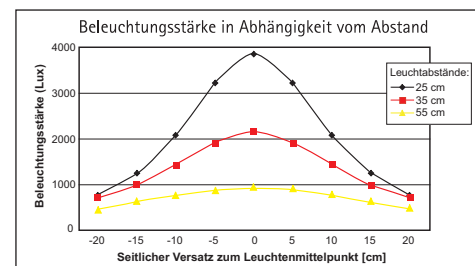

MAUL LED-Tischleuchte MAULatlantic

- Leuchtenkopf und Kühlkörper speziell an LED-Funktion angepasst
- Intertek GS-Zeichen
- Extrem sparsam: 80 % weniger Energieverbrauch der LEDs im Vergleich zu einer Glühlampe
- Zurückhaltend: Länglicher Leuchtenkopf und filigraner Parallelogramm-Arm fügen sich dezent in die Umgebung ein
- Technisches Sicherheitskonzept Made by MAUL
- Mit 21 LEDs, 5800 Kelvin, tageslichtweiß
- Leuchte enthält eingebaute LED-Lampen. Die Lampen können nicht ausgetauscht werden
- 20.000 Stunden Lebensdauer der LEDs
- Energieeffizienzklasse "A" (Spektrum A++ bis E)
- Garantiert: Null Stromverbrauch im ausgeschalteten Zustand
- Extrem niedriger Energieverbrauch mit ca. 9 Watt
- Gewichteter Energieverbrauch 9 kWh/1000h
- Über 2000 Lux Beleuchtungsstärke bei 35 cm Abstand, Lichtstrom 400 Lumen
- Armlänge unten 33 cm, oben 34 cm
- Leuchtenkopf, ca. 33 x 7 cm, aus Kunststoff
- Schalter am Leuchtenkopf für bequemes An- und Ausschalten
- Reflektor für optimale Lichtausnutzung
- Umweltschonende und sichere Verpackung, recycelbar
- Stabiler Standfuß, ca. 20 x 14,5 cm, mit Beschwerungseinlage. Höhe in normaler Arbeitsstellung 45 cm

- Garantie: 2 Jahre

Art.-Nr.	Farbe	EAN-Code	Zollcode	Fuß	Kabellänge ca.	Schutzklasse	VE	Packungsmaße/cm/VE	Gewicht/kg
820 36	02 weiß	4002390055338	94052099	Standfuß	1,8 m	II Eurostecker	1 St.	42,5 x 20,0 x 14,0	3,726
820 36	90 schwarz	4002390055352	94052099	Standfuß	1,8 m	II Eurostecker	1 St.	42,5 x 20,0 x 14,0	3,726
820 36	95 silber	4002390057196	94052099	Standfuß	1,8 m	II Eurostecker	1 St.	42,5 x 20,0 x 14,0	3,726